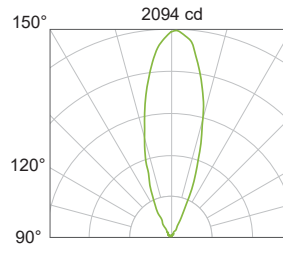

### Up Medium 22°

Delivered Output : 661 lm | CBCP : 3469 cd | Beam Angle : 22°

Center Beam Intensity	Beam Width	Height
140 lx	200cm	5m
219 lx	160cm	4m
389 lx	120cm	3m
875 lx	80cm	2m
3502 lx	40cm	1m

### Down Medium 32°

Delivered Output : 676 lm | CBCP : 2094 cd | Beam Angle : 32°

Center Beam Intensity	Beam Width	Height
2095 lx	58cm	1m
523 lx	115cm	2m
232 lx	173cm	3m
131 lx	231cm	4m
83 lx	289cm	5m

### Up Medium 32°

Delivered Output : 676 lm | CBCP : 2094 cd | Beam Angle : 32°

Center Beam Intensity	Beam Width	Height
83 lx	289cm	5m
131 lx	231cm	4m
232 lx	173cm	3m
523 lx	115cm	2m
2095 lx	58cm	1m

### Down Wide 43°

Delivered Output : 657 lm | CBCP : 1222 cd | Beam Angle : 43°

Center Beam Intensity	Beam Width	Height
1226 lx	79cm	1m
306 lx	159cm	2m
136 lx	238cm	3m
76 lx	318cm	4m
49 lx	397cm	5m