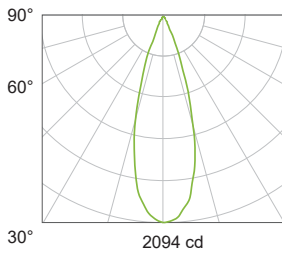

### Down Spot 22°

Delivered Output : 661 lm | CBCP : 3469 cd | Beam Angle : 22°

Center Beam Intensity	Beam Width	Height
3502 lx	40cm	1m
875 lx	80cm	2m
389 lx	120cm	3m
219 lx	160cm	4m
140 lx	200cm	5m

### Up Medium 22°

Delivered Output : 661 lm | CBCP : 3469 cd | Beam Angle : 22°

Center Beam Intensity	Beam Width	Height
140 lx	200cm	5m
219 lx	160cm	4m
389 lx	120cm	3m
875 lx	80cm	2m
3502 lx	40cm	1m

### Down Medium 32°

Delivered Output : 676 lm | CBCP : 2094 cd | Beam Angle : 32°

Center Beam Intensity	Beam Width	Height
2095 lx	58cm	1m
523 lx	115cm	2m
232 lx	173cm	3m
131 lx	231cm	4m
83 lx	289cm	5m

### Down Wide 43°

Delivered Output : 657 lm | CBCP : 1222 cd | Beam Angle : 43°

Center Beam Intensity	Beam Width	Height
1226 lx	79cm	1m
306 lx	159cm	2m
136 lx	238cm	3m
76 lx	318cm	4m
49 lx	397cm	5m