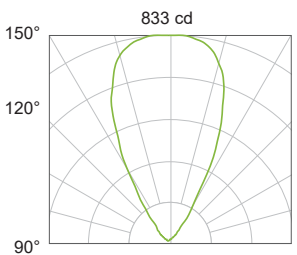

### Down Wide 43°

Delivered Output : 657 lm | CBCP : 1222 cd | Beam Angle : 43°

Center Beam Intensity	Beam Width	Height
1226 lx	79cm	1m
306 lx	159cm	2m
136 lx	238cm	3m
76 lx	318cm	4m
49 lx	397cm	5m

### Up Wide 43°

Delivered Output : 657 lm | CBCP : 1222 cd | Beam Angle : 43°

Center Beam Intensity	Beam Width	Height
49 lx	397cm	5m
76 lx	318cm	4m
136 lx	238cm	3m
306 lx	159cm	2m
1226 lx	79cm	1m

### Down Flood 53°

Delivered Output : 653 lm | CBCP : 803 cd | Beam Angle : 53°

Center Beam Intensity	Beam Width	Height
807 lx	101 cm	1m
201 lx	202 cm	2m
89 lx	303 cm	3m
50 lx	404 cm	4m
32 lx	505 cm	5m

### Up Flood 53°

Delivered Output : 653 lm | CBCP : 803 cd | Beam Angle : 53°

Center Beam Intensity	Beam Width	Height
32 lx	505cm	5m
50 lx	404cm	4m
89 lx	303cm	3m
201 lx	202cm	2m
807 lx	101cm	1m