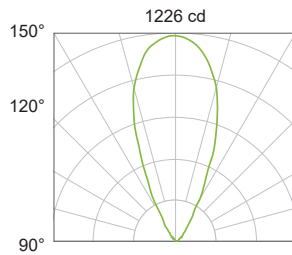

### Down Medium 32°

Delivered Output : 676 lm | CBCP : 2094 cd | Beam Angle : 32°

Center Beam Intensity	Beam Width	Height
2095 lx	58cm	1m
523 lx	115cm	2m
232 lx	173cm	3m
131 lx	231cm	4m
83 lx	289cm	5m

### Up Medium 32°

Delivered Output : 676 lm | CBCP : 2094 cd | Beam Angle : 32°

Center Beam Intensity	Beam Width	Height
83 lx	289cm	5m
131 lx	231cm	4m
232 lx	173cm	3m
523 lx	115cm	2m
2095 lx	58cm	1m

### Down Wide 43°

Delivered Output : 657 lm | CBCP : 1222 cd | Beam Angle : 43°

Center Beam Intensity	Beam Width	Height
1226 lx	79cm	1m
306 lx	159cm	2m
136 lx	238cm	3m
76 lx	318cm	4m
49 lx	397cm	5m

### Up Wide 43°

Delivered Output : 657 lm | CBCP : 1222 cd | Beam Angle : 43°

Center Beam Intensity	Beam Width	Height
49 lx	397cm	5m
76 lx	318cm	4m
136 lx	238cm	3m
306 lx	159cm	2m
1226 lx	79cm	1m