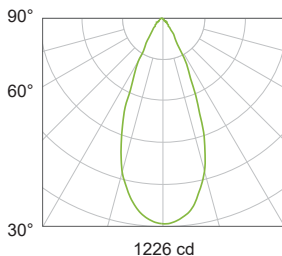

### Down Medium 32°

Delivered Output : 676 lm | CBCP : 2094 cd | Beam Angle : 32°

Center Beam Intensity	Beam Width	Height
2095 lx	58cm	1m
523 lx	115cm	2m
232 lx	173cm	3m
131 lx	231cm	4m
83 lx	289cm	5m

### Up Medium 32°

Delivered Output : 676 lm | CBCP : 2094 cd | Beam Angle : 32°

Center Beam Intensity	Beam Width	Height
83 lx	289cm	5m
131 lx	231cm	4m
232 lx	173cm	3m
523 lx	115cm	2m
2095 lx	58cm	1m

### Down Wide 43°

Delivered Output : 657 lm | CBCP : 1222 cd | Beam Angle : 43°

Center Beam Intensity	Beam Width	Height
1226 lx	79cm	1m
306 lx	159cm	2m
136 lx	238cm	3m
76 lx	318cm	4m
49 lx	397cm	5m

### Up Wide 43°

Delivered Output : 657 lm | CBCP : 1222 cd | Beam Angle : 43°

Center Beam Intensity	Beam Width	Height
49 lx	397cm	5m
76 lx	318cm	4m
136 lx	238cm	3m
306 lx	159cm	2m
1226 lx	79cm	1m