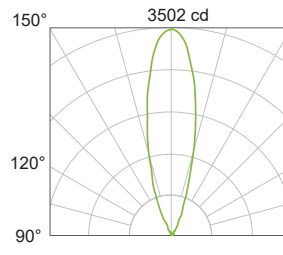

### Down Spot 22°

Delivered Output : 661 lm | CBCP : 3469 cd | Beam Angle : 22°

Center Beam Intensity	Beam Width	Height
3502 lx	40cm	1m
875 lx	80cm	2m
389 lx	120cm	3m
219 lx	160cm	4m
140 lx	200cm	5m

### Up Medium 22°

Delivered Output : 661 lm | CBCP : 3469 cd | Beam Angle : 22°

Center Beam Intensity	Beam Width	Height
140 lx	200cm	5m
219 lx	160cm	4m
389 lx	120cm	3m
875 lx	80cm	2m
3502 lx	40cm	1m

### Down Medium 32°

Delivered Output : 676 lm | CBCP : 2094 cd | Beam Angle : 32°

Center Beam Intensity	Beam Width	Height
2095 lx	58cm	1m
523 lx	115cm	2m
232 lx	173cm	3m
131 lx	231cm	4m
83 lx	289cm	5m

### Down Wide 43°

Delivered Output : 657 lm | CBCP : 1222 cd | Beam Angle : 43°

Center Beam Intensity	Beam Width	Height
1226 lx	79cm	1m
306 lx	159cm	2m
136 lx	238cm	3m
76 lx	318cm	4m
49 lx	397cm	5m