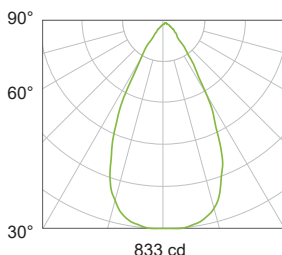

### Up Medium 32°

Delivered Output : 676 lm | CBCP : 2094 cd | Beam Angle : 32°

Center Beam Intensity	Beam Width	Height
83 lx	289cm	5m
131 lx	231cm	4m
232 lx	173cm	3m
523 lx	115cm	2m
2095 lx	58cm	1m

### Down Wide 43°

Delivered Output : 657 lm | CBCP : 1222 cd | Beam Angle : 43°

Center Beam Intensity	Beam Width	Height
1226 lx	79cm	1m
306 lx	159cm	2m
136 lx	238cm	3m
76 lx	318cm	4m
49 lx	397cm	5m

### Up Wide 43°

Delivered Output : 657 lm | CBCP : 1222 cd | Beam Angle : 43°

Center Beam Intensity	Beam Width	Height
49 lx	397cm	5m
76 lx	318cm	4m
136 lx	238cm	3m
306 lx	159cm	2m
1226 lx	79cm	1m

### Down Flood 53°

Delivered Output : 653 lm | CBCP : 803 cd | Beam Angle : 53°

Center Beam Intensity	Beam Width	Height
807 lx	101 cm	1m
201 lx	202 cm	2m
89 lx	303 cm	3m
50 lx	404 cm	4m
32 lx	505 cm	5m